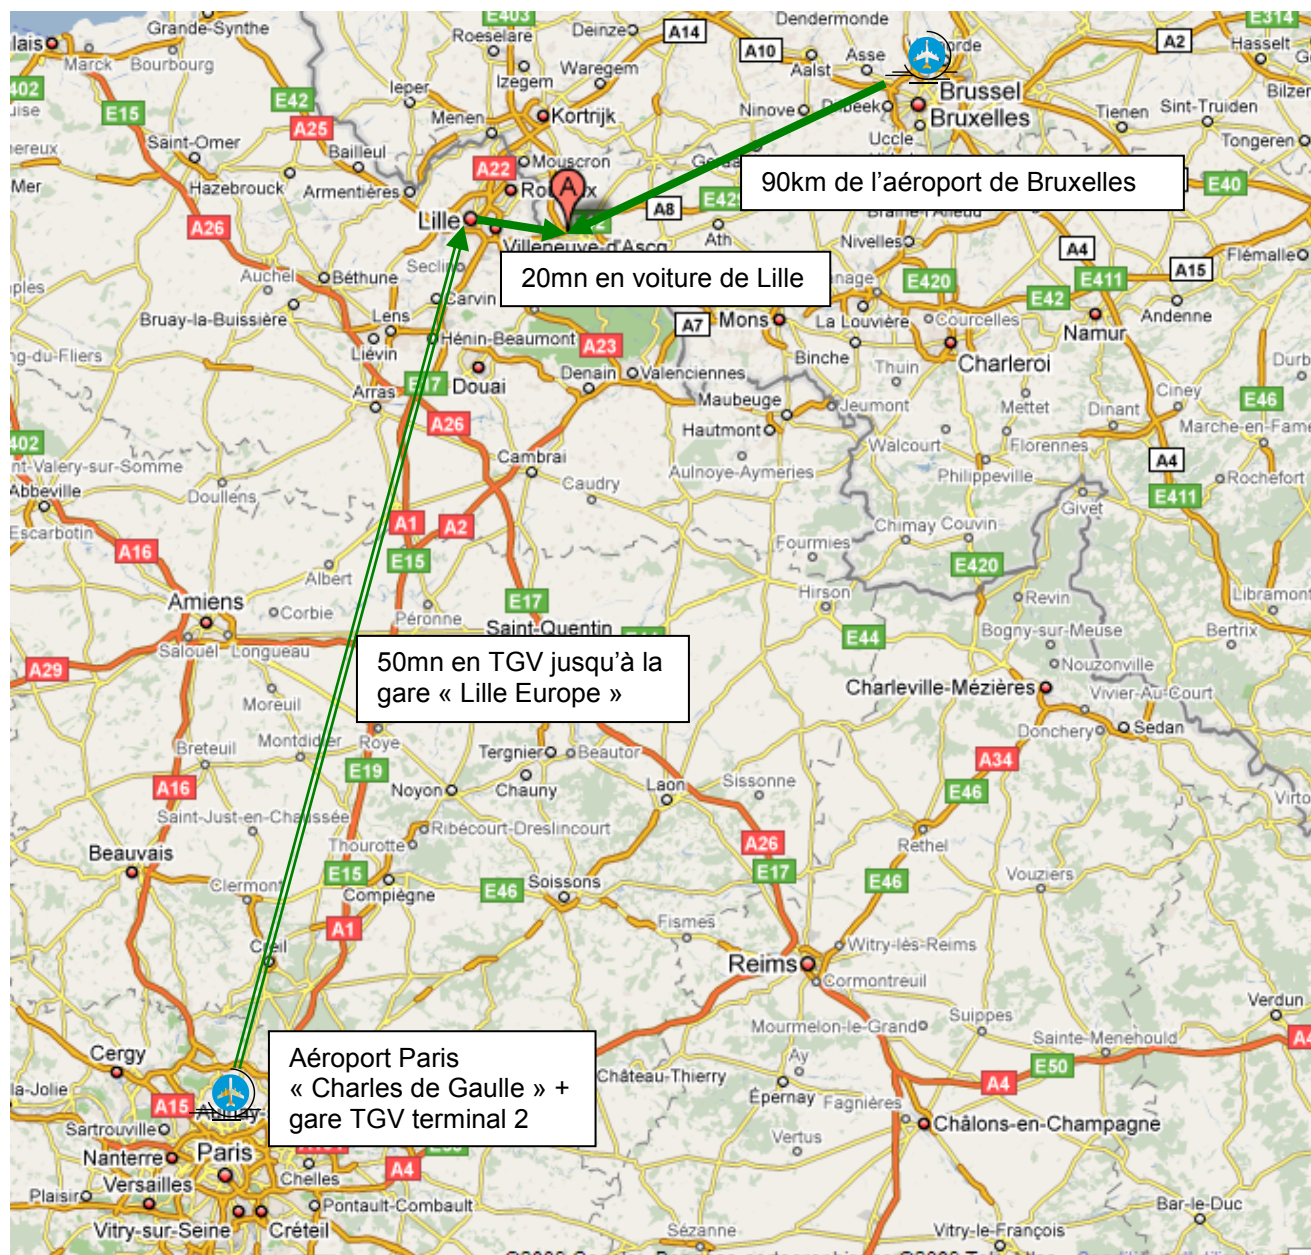

Comment se rendre chez Simtech?

Position GPS

N 50°36'53" E 3°20'22"

Notre adresse

SIMTECH - Z.I. Tournai Ouest - Rue de la Grande Couture, 14 - 7503 Froyennes - BELGIQUE
Phone: +(32) 69 88 96 70

Voir notre site web: <http://www.simtech.be/simtech/>

Prendre l'autoroute A1 direction Lille.

A l'arrivée au sud de Lille, suivre A22/E17/E42 et suivre le panneau Villeneuve D'Ascq / Roubaix / Gand / Bruxelles et suivez la direction de Bruxelles.

Traversez la frontière franco-belge (pas de formalité, c'est une aire de stationnement de poids lourds principalement) et prendre la 3^e sortie "Tournai Ouest".

Voir le §: "de toutes les directions..."

De Bruxelles

Sur le "ring" de Bruxelles, prendre la N203a (sortie no. 21) & suivre le panneau Rijsel / Lille / Doornik / Halle.

Traverser Hal (Halle).

Aller sur la E429, continuer dans la direction de Lille et prendre la sortie "Tournai Ouest".

...to Lille Europe (France) train station and then 20mn drive to Simtech.

De toutes les directions...

à l'arrivée dans la zone industrielle Tournai Ouest, au rond-point prendre la 2^e sortie (si vous venez de l'autoroute, sinon la 1^{ere} si vous venez de la Rue de Terre à Briques), vous êtes dans la Rue de la Grande Couture, continuez sur 800m jusqu'à la grande ligne droite et prendre la 2^e rue à gauche, sur la Rue du Mont d'Orcq, vous êtes arrivés, Simtech est à l'angle sur votre gauche (accès parking sur la rue du Mont d'Orcq), le bâtiment est en briques rouges avec des fenêtres et portes vertes.